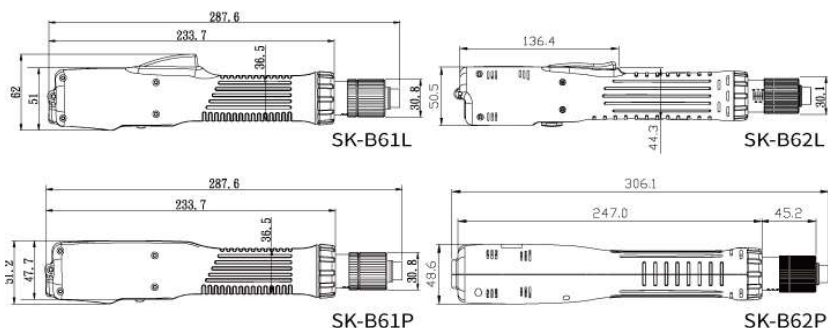

SK-B6000 Serie 0,98 - 4,90 Nm KEIN ESD

Bürstenlose 230V Elektroschrauber Hebel- oder Schubstart

- 230V Direkt-Elektroschrauber - kein Netzteil erforderlich
- Hochpräzise Abschaltkupplung mit $\pm 3\%$ Genauigkeit
- Ergonomisches Design
- Stufenlose Drehmomenteinstellung
- Wartungsfrei, kompakt, leicht und einfach in der Anwendung
- L: Hebelstart, P: Schubstart, F: Schnelldrehend

Zubehör:

Zubehör:

KL-1

Modell	SK-B6230L SK-B6230P	SK-B6230LF SK-B6230PF	SK-B6250L SK-B6250P
Spannung	AC 220-240V 50/60Hz		
Drehmoment	0,98 - 2,94 Nm	0,98 - 2,94 Nm	1,96 - 4,90 Nm
Genauigkeit	$\pm 3\%$		
Drehmomenteinstellung	stufenlos		
Leerlaufdrehzahl	1200	2000	1200
Schraubengrößen	Gewindeschraube	2,6 - 4,0	4,0 - 5,0
	Selbstschneidend	2,6 - 3,5	<4
Gewicht	810 g		
Länge	305 mm		
Bit Typ (Standard Typ B)	