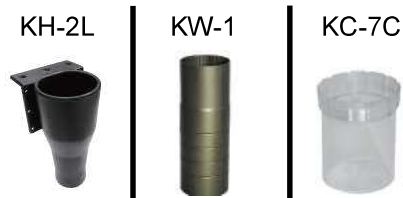

SK-B6000 Serie 0,98 - 4,90 Nm KEIN ESD

Bürstenlose 230V Elektroschrauber Hebel- oder Schubstart

- 230V Direkt-Elektroschrauber - kein Netzteil erforderlich
- Hochpräzise Abschaltkupplung mit $\pm 3\%$ Genauigkeit
- Ergonomisches Design
- Stufenlose Drehmomenteinstellung
- Wartungsfrei, kompakt, leicht und einfach in der Anwendung
- L: Hebelstart, P: Schubstart, F: Schnelldrehend

Zubehör:

Zubehör:

KL-1

Modell	SK-B6230L SK-B6230P	SK-B6230LF SK-B6230PF	SK-B6250L SK-B6250P
Spannung	AC 220-240V 50/60Hz		
Drehmoment	0,98 - 2,94 Nm	0,98 - 2,94 Nm	1,96 - 4,90 Nm
Genauigkeit	$\pm 3\%$		
Drehmomenteinstellung	stufenlos		
Leerlaufdrehzahl	1200	2000	1200
Schraubengrößen	Gewindeschraube	2,6 - 4,0	4,0 - 5,0
	Selbstschneidend	2,6 - 3,5	<4
Gewicht	810 g		
Länge	305 mm		
Bit Typ (Standard Typ B)	