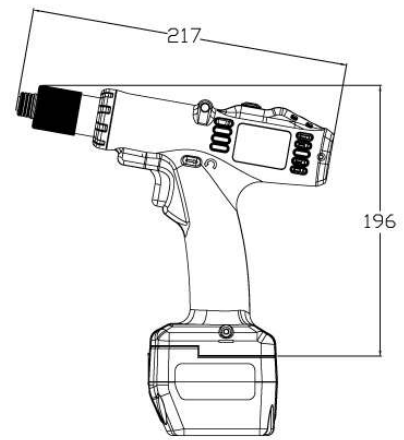

SKC-PTA-B Serie

Bürstenlose Industrie Akkuschauber 1 - 12 Nm

SKC-PTA-B35F

SKC-PTA-B90

- geringes Gewicht
- hohe Stabilität
- einfache Handhabung.
- Wartungsfrei durch bürstenlosen Motor
- Zwei Drehzahlen

Modell		SKC-PTA-B35	SKC-PTA-B35F	SKC-PTA-B50F	SKC-PTA-B60	SKC-PTA-B90	SKC-PTA-B120
Spannung		18V					
Drehmoment		1-3,5 Nm	1-3,5 Nm	2-5 Nm	2-6 Nm	3-9 Nm	6-12 Nm
Genauigkeit		+3%					
Drehmoment-Einstellung		stufenlos					
Leerlaufdrehzahl	HI	1000	2000	2200	1000	1000	880
	LO	650	-	-	650	650	570
Gewicht		0,98 kg	0,98 kg	1,1 kg	0,98 kg	1,1 kg	
Ladegerät		SKC-P80WN-D					
Akkus		SKC-LB1830C					
Bit Typ (Standard Typ B)		