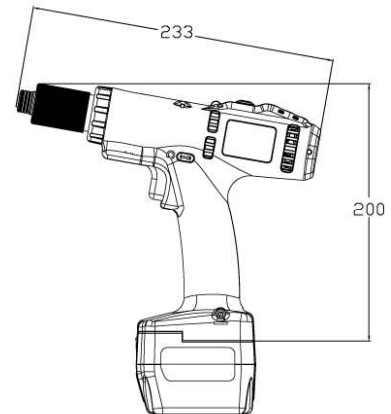

SKC-PTA-B Serie

Bürstenlose Industrie Akkuschauber 1 - 12 Nm

SKC-PTA-B35F

SKC-PTA-B90

- geringes Gewicht
- hohe Stabilität
- einfache Handhabung.
- Wartungsfrei durch bürstenlosen Motor
- Zwei Drehzahlen

Modell		SKC-PTA-B35	SKC-PTA-B35F	SKC-PTA-B50F	SKC-PTA-B60	SKC-PTA-B90	SKC-PTA-B120
Spannung		18V					
Drehmoment		1-3,5 Nm	1-3,5 Nm	2-5 Nm	2-6 Nm	3-9 Nm	6-12 Nm
Genauigkeit		+3%					
Drehmoment-Einstellung		stufenlos					
Leerlaufdrehzahl	HI	1000	2000	2200	1000	1000	880
	LO	650	-	-	650	650	570
Gewicht		0,98 kg	0,98 kg	1,1 kg	0,98 kg	1,1 kg	
Ladegerät		SKC-P80WN-D					
Akkus		SKC-LB1830C					
Bit Typ (Standard Typ B)		